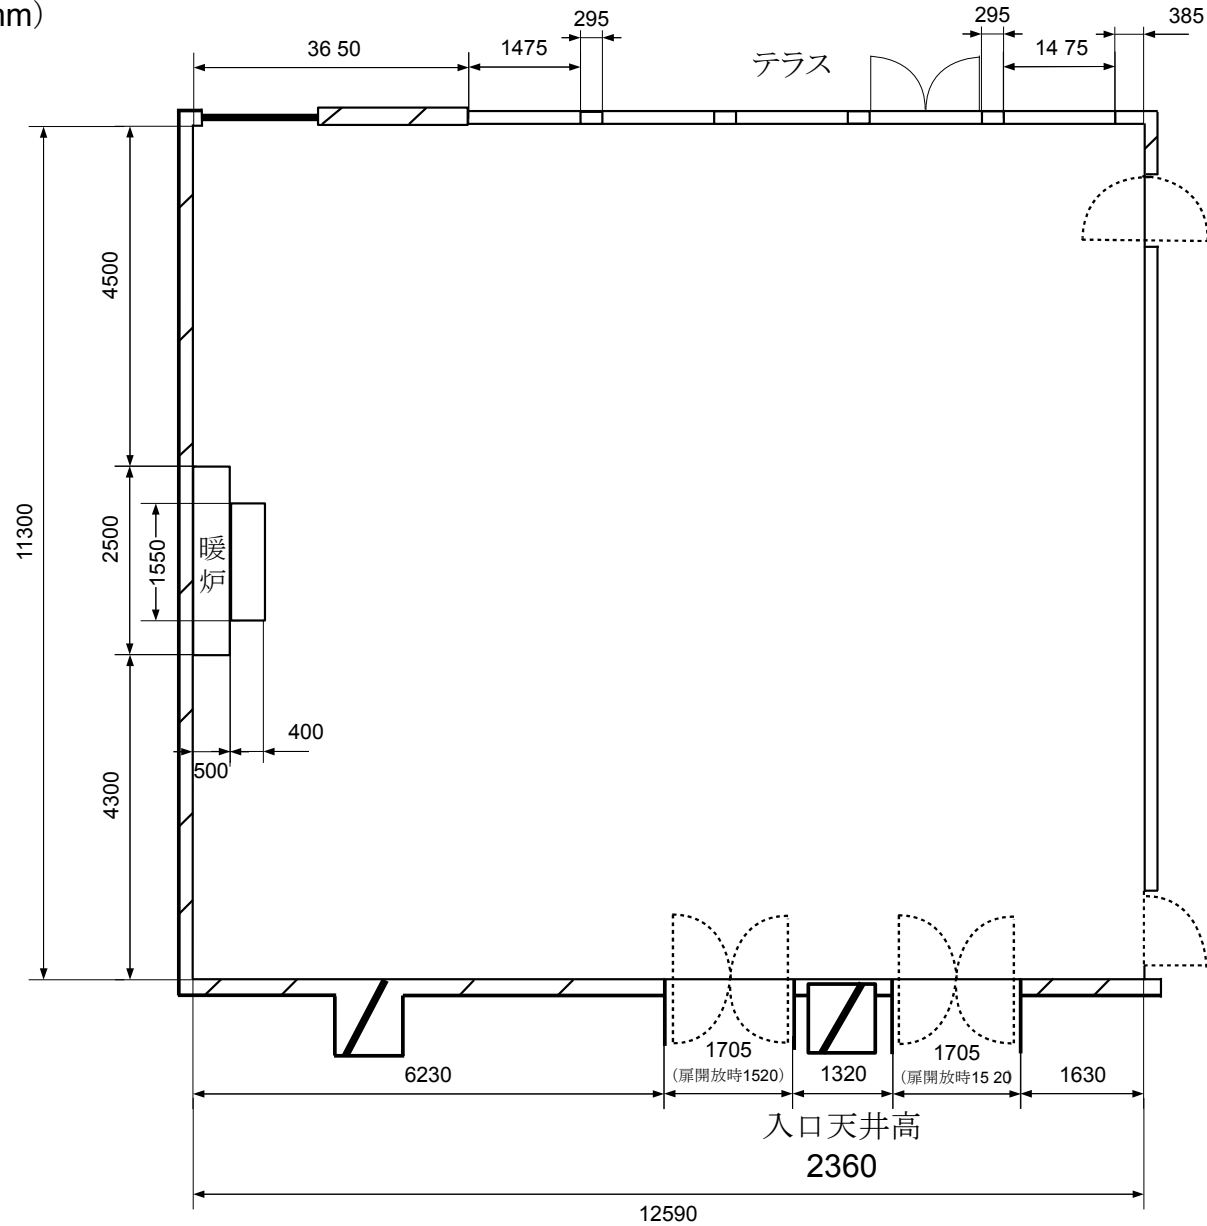

1F カフェシノワラウンジ平面図

縮尺100分の1

(単位:mm)

付帯設備

ピアノ(スタインウェイ)

B.A.R.カウンター

暖炉

P.A.(音響・照明)室

8chマルチコンセント(2)

マイクコンセント(8)

スピーカーコンセント(6)

室内天井高

2300~2690