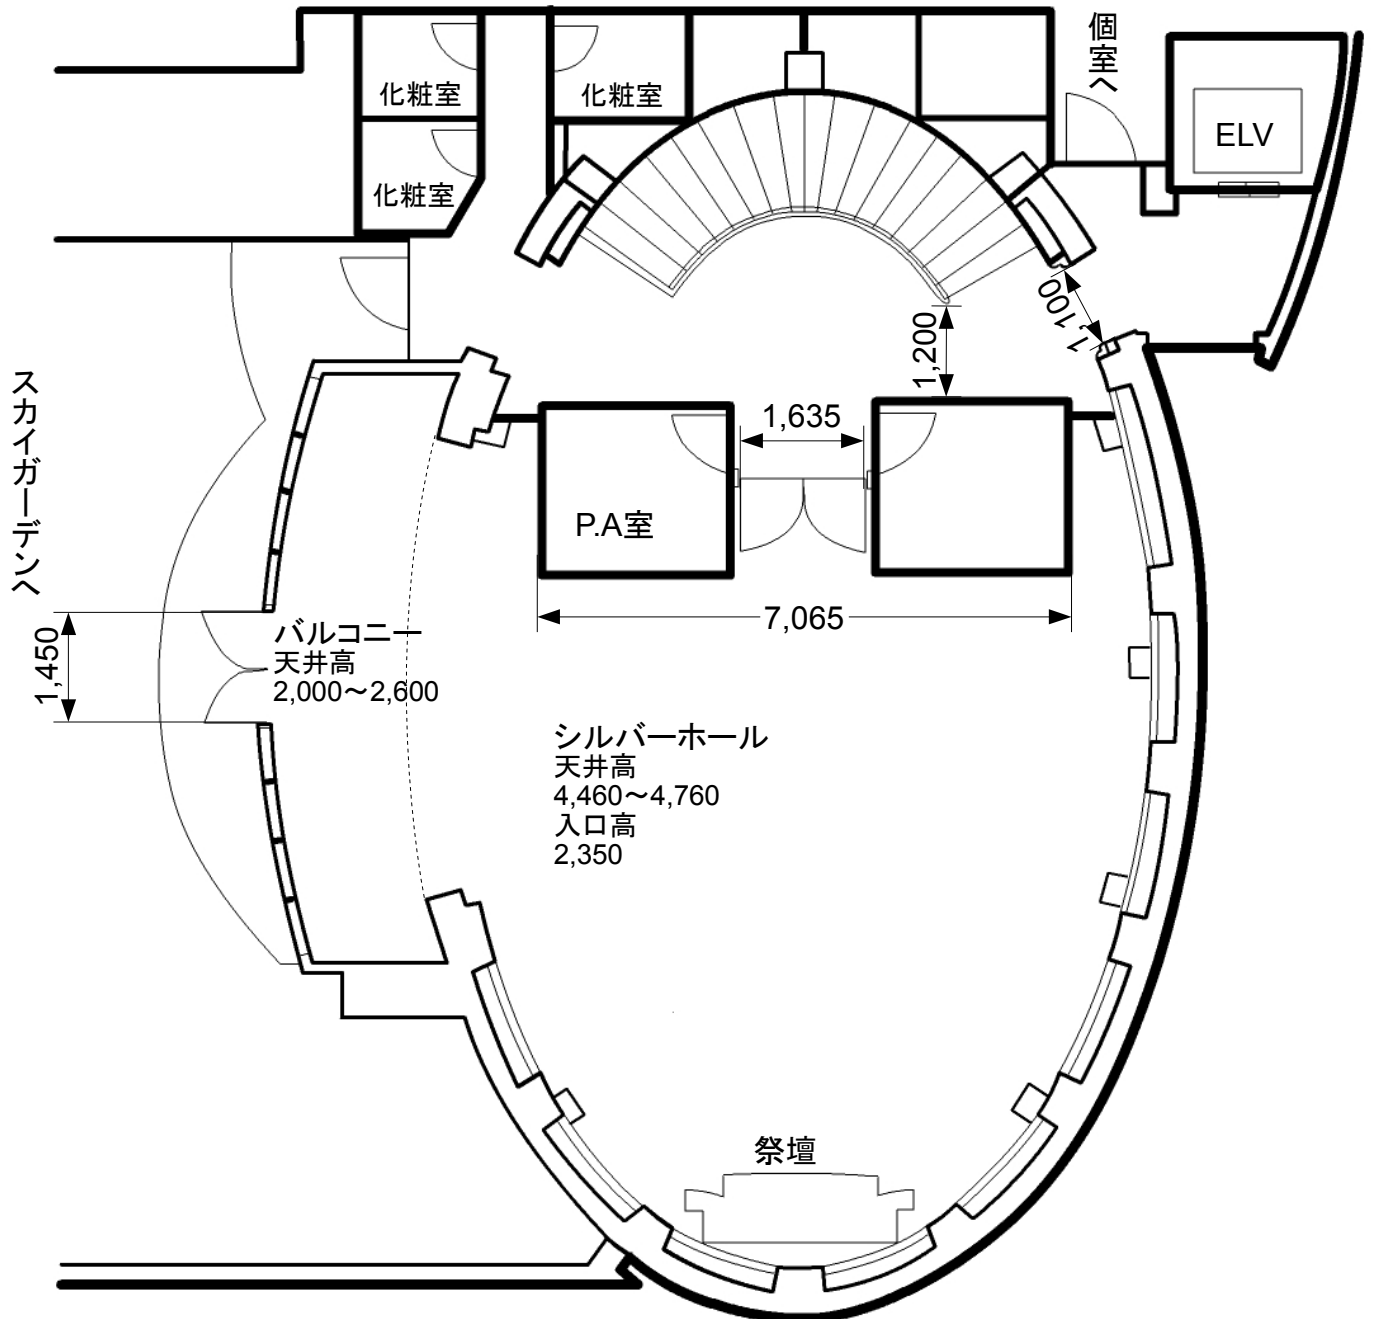

2F シルバーホール周辺平面図  
(単位:mm)

付帯設備

- 祭壇(十字架)
- パイプオルガン
- 説教台
- 署名台
- 椅子・長椅子
- 音響照明(P.A.)室
- マイクコンセント(6)
- スピーカーコンセント(4)