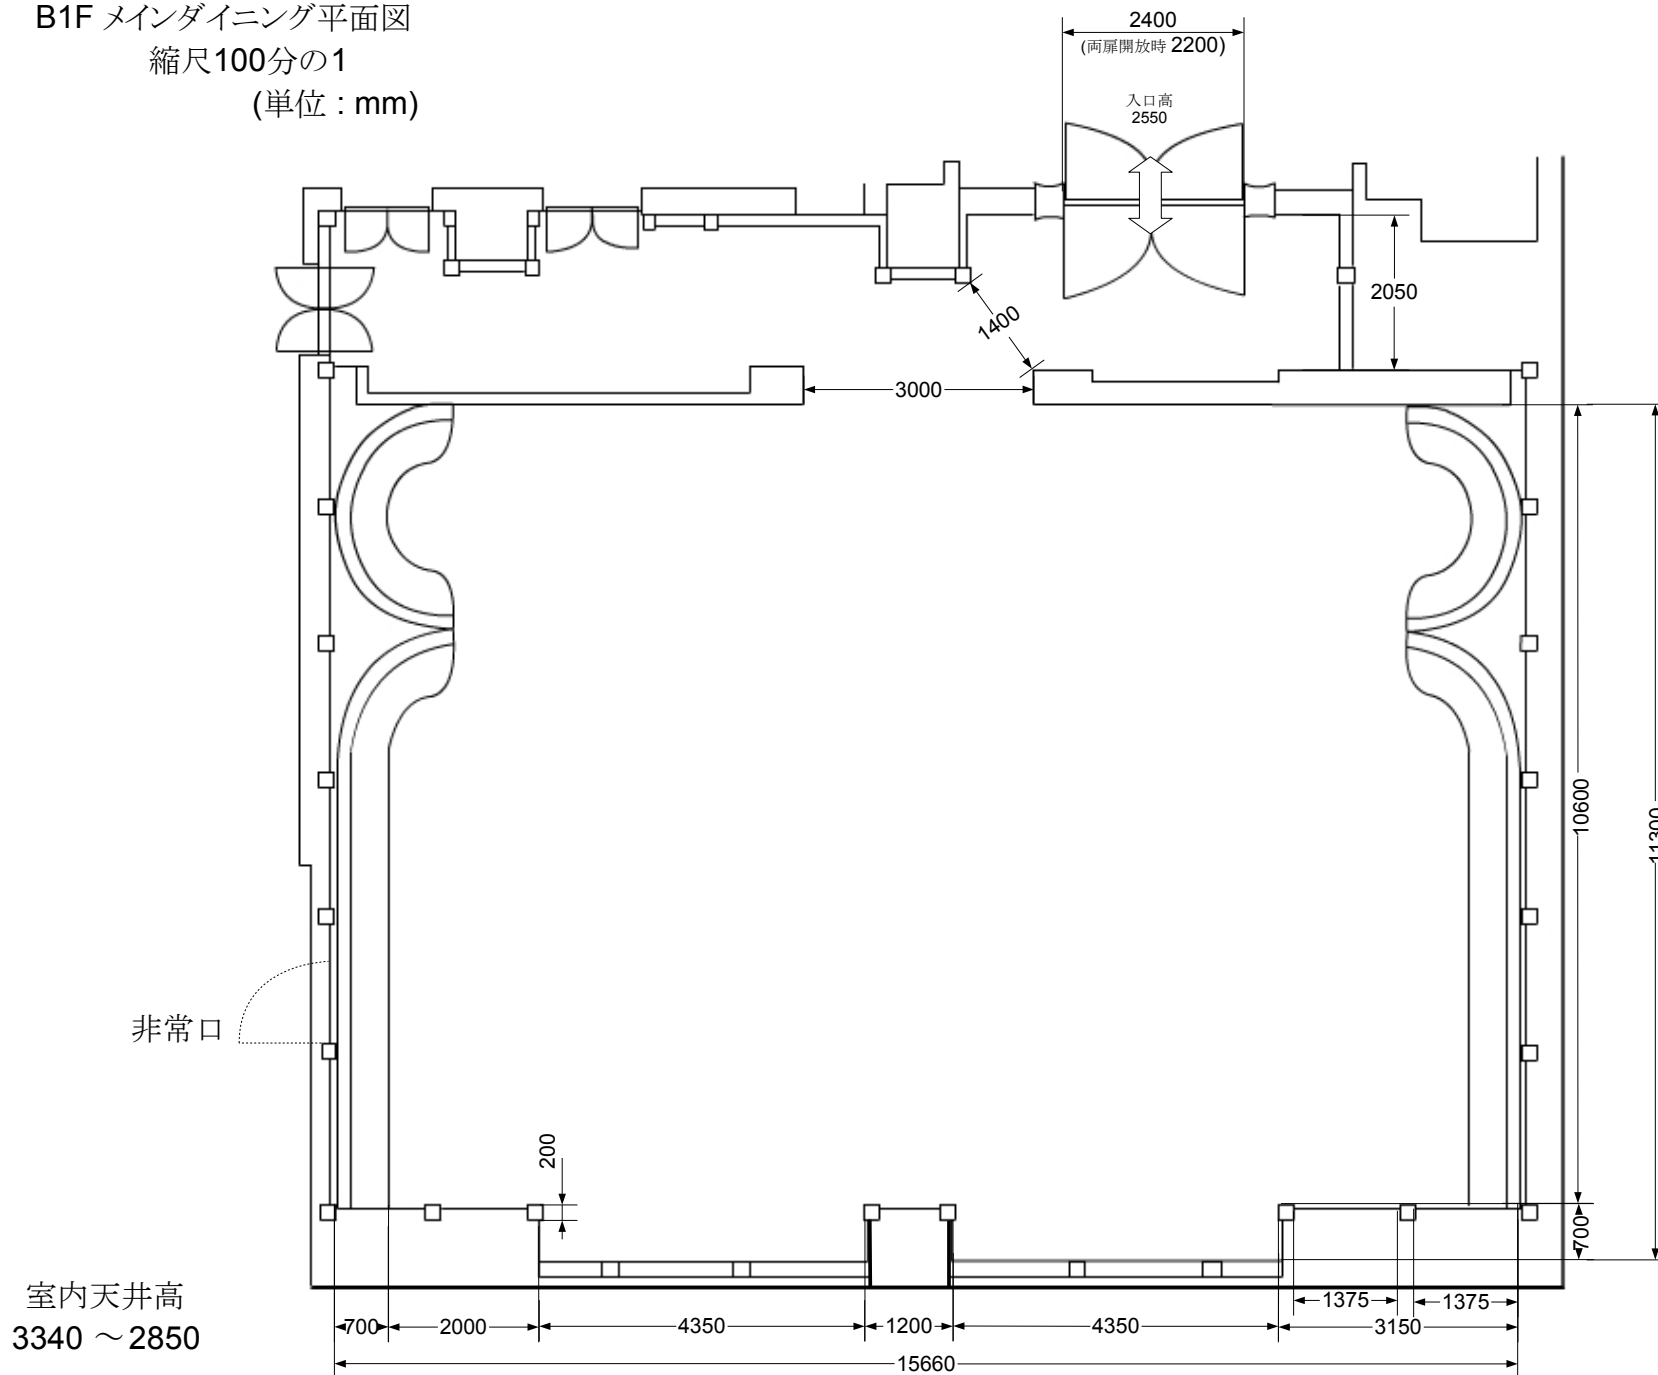

B1F メインダイニング平面図

縮尺100分の1

(単位 : mm)

室内天井高  
3340 ~ 2850

付帯設備

- グランドピアノ (YAMAHA)
- サイドソファ
- P.A (音響照明) 室
- 映像コンセント (1)
- カラオケコンセント (2)
- 8ch マルチコンセント (2)
- マイクコンセント (5)
- スピーカーコンセント (6)